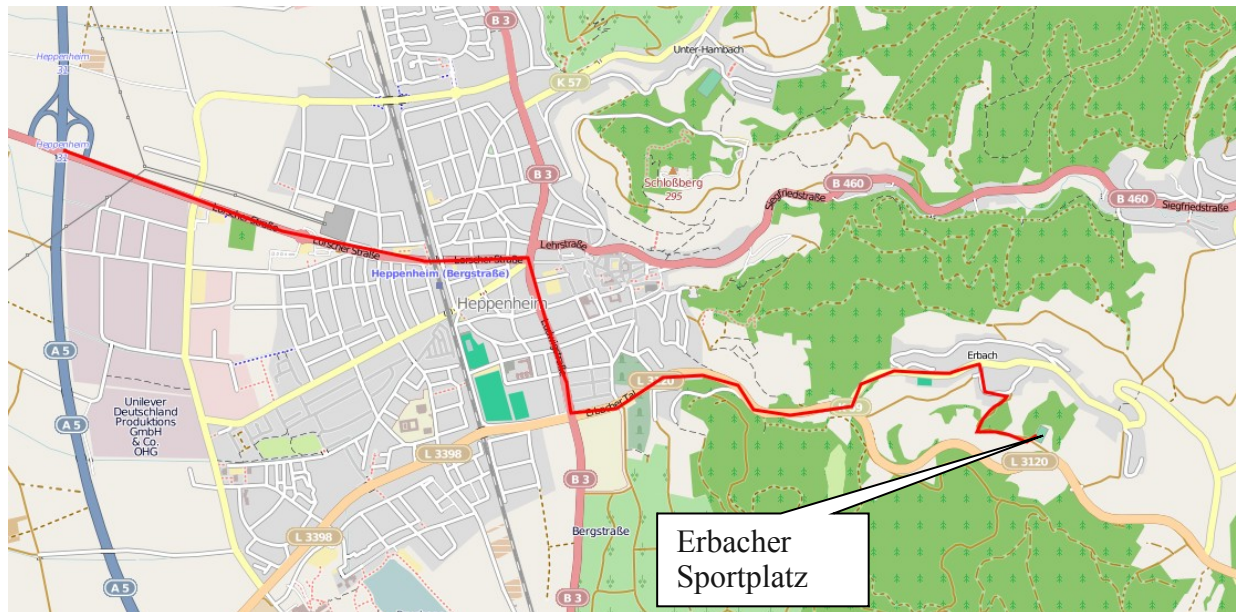

© OpenStreetMap und Mitwirkende, CC-BY-SA

So finden Sie uns:

A67: Anschlussstelle Lorsch

A5: Anschlussstelle Heppenheim

Von Heppenheim 2 km auf der L3120 in Richtung Mörlenbach bis zum Abzweig Erbach, dort in den Heppheimer Stadtteil Erbach (Nicht zu verwechseln mit der Kreisstadt Erbach im Odenwald!)

In Erbach ist der Anfahrtsweg ausgeschildert.

Für Navigationsgeräte:

Die Auffahrt zum Sportplatz befindet sich in

64646 Heppenheim, Stadtteil Erbach,

zwischen Feldstraße 23 und Feldstraße 25

Gauß-Krüger: Rechtswert: 3476170, Hochwert: 5500110

WGS84: 49° 38' 14" N, 8° 40' 09" E