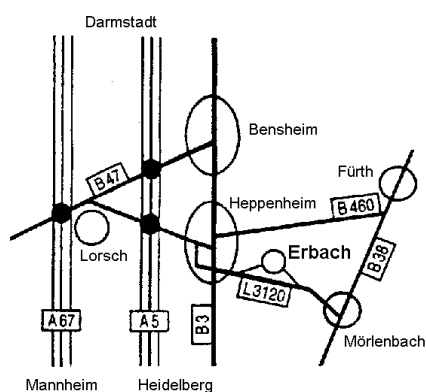

© OpenStreetMap und Mitwirkende, CC-BY-SA

So finden Sie uns:

A67: Anschlussstelle Lorsch

A5: Anschlussstelle Heppenheim

Von Heppenheim 2 km auf der L3120 in Richtung Mörlenbach bis zum Abzweig Erbach, dort in den Heppheimer Stadtteil Erbach (Nicht zu verwechseln mit der Kreisstadt Erbach im Odenwald!)

In Erbach ist der Anfahrtsweg ausgeschildert.

Für Navigationsgeräte:

Die Auffahrt zum Sportplatz befindet sich in

64646 Heppenheim, Stadtteil Erbach,

zwischen Feldstraße 23 und Feldstraße 25

Gauß-Krüger: Rechtswert: 3476170, Hochwert: 5500110

WGS84: 49° 38' 14" N, 8° 40' 09" E